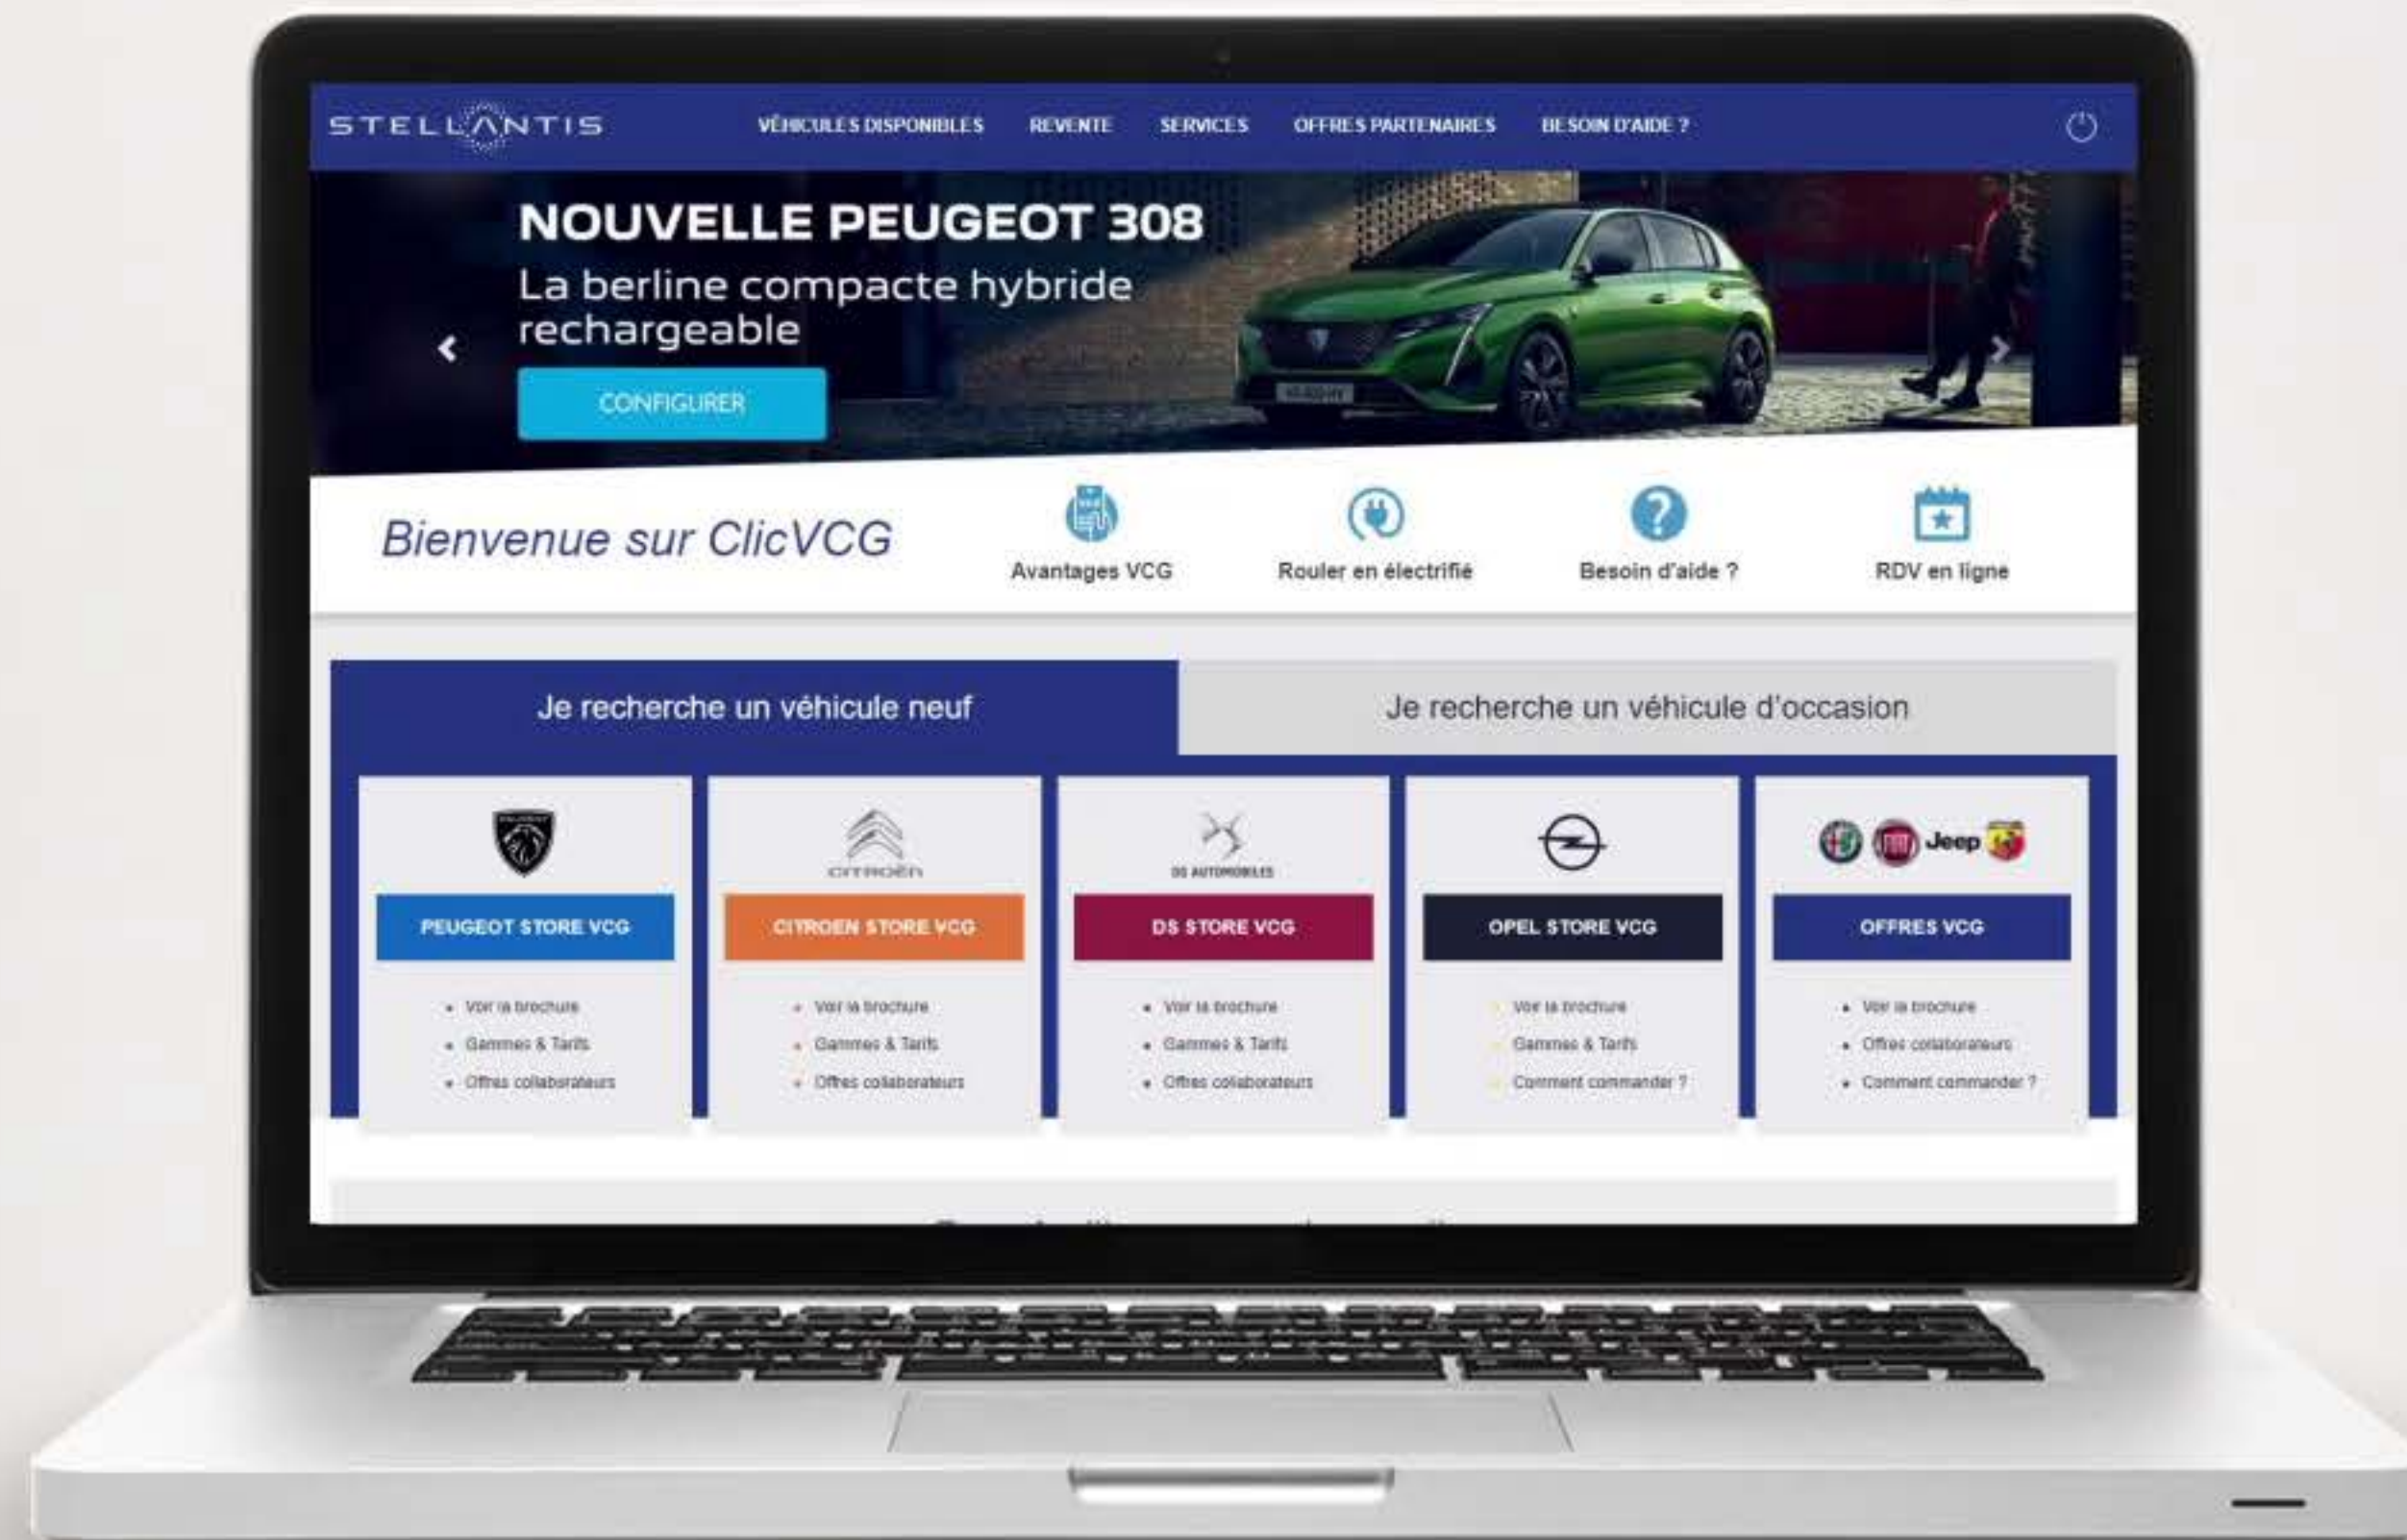

Configurez votre véhicule neuf en ligne

PEUGEOT STORE VCG

CITROËN STORE VCG

DS STORE VCG

CONFIGUREZ VOTRE VÉHICULE NEUF EN LIGNE

Pour configurer un véhicule, connectez-vous à ClicVCG.com et cliquez sur l'un des Stores VCG.